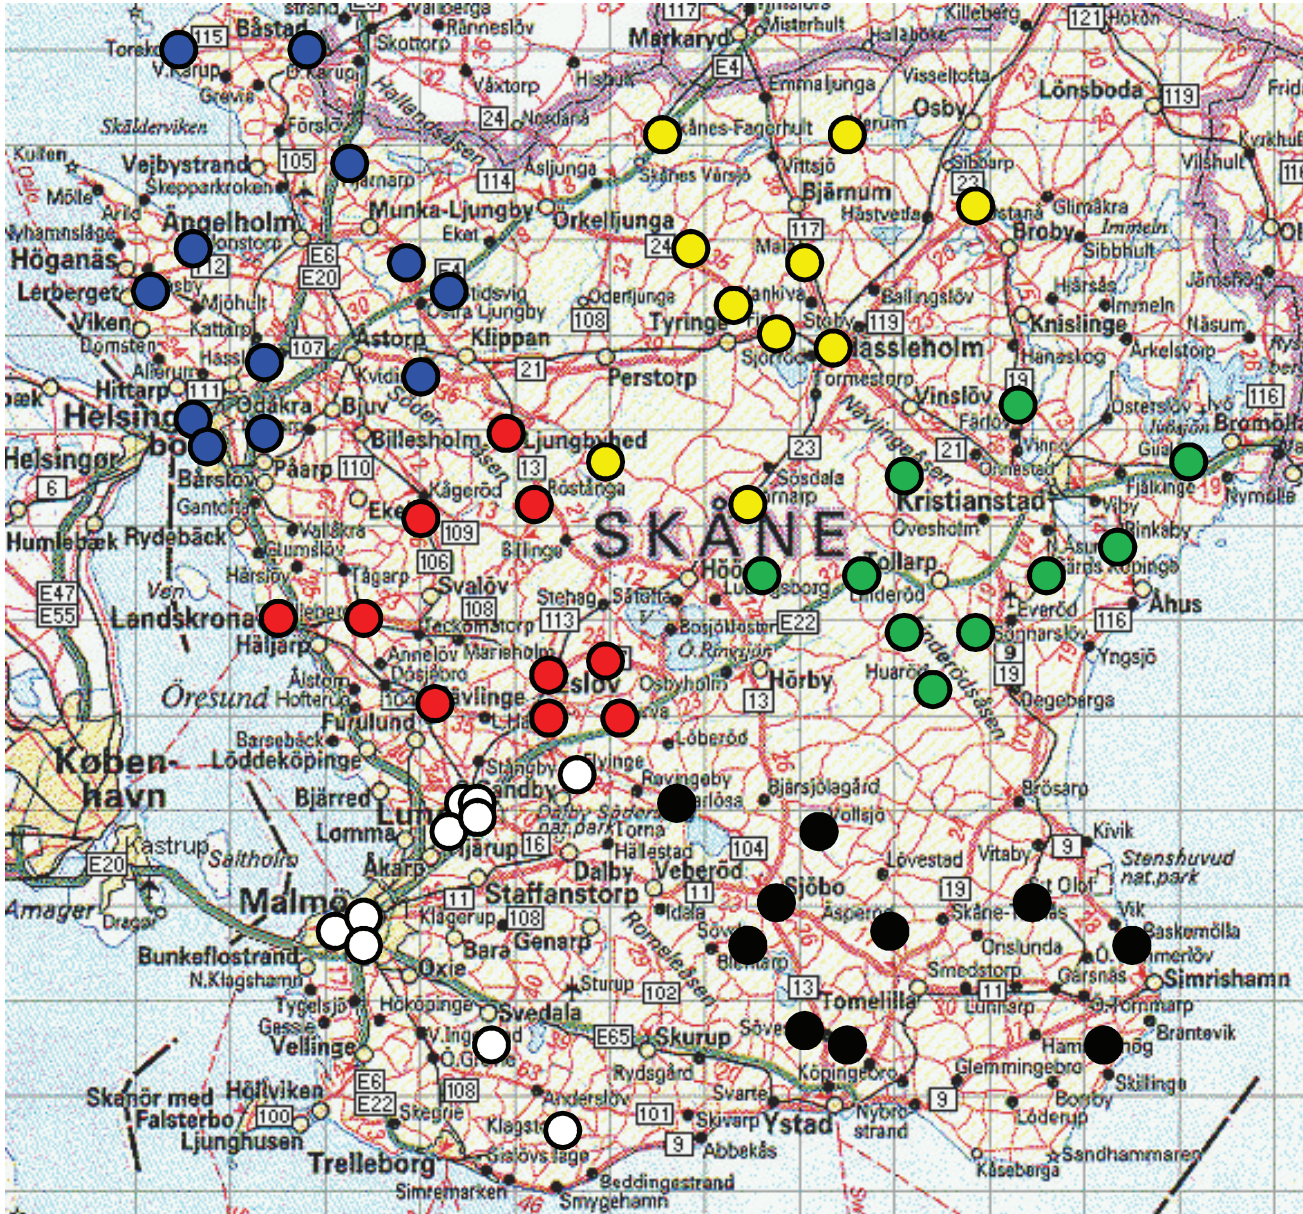

Förslag 1 serieindelning: Herr A, div.7

Nordvästra

1. Botan FF
2. Båstads Golf
3. Hasslarps BK
4. Hjärnarps GIF
5. IF Alexander den Store
6. Jonstorps IF FK
7. Kropps Golf
8. Kvidinge IF
9. Stidsvigs IF
10. Torekovs IK
11. Väsby FK
12. Össjö IS

Norra

1. Finja IF
2. Färingtofta IK
3. Hässleholm Freeflow FC
4. Hörja IF
5. Mala IF
6. Röke IF
7. Skånes Fagerhults IF
8. Tjörnarps BoIF
9. Verums Golf
10. Östanå Bruks IF

Nordöstra

1. Bjärlövs IF
2. Gualövs GOIF
3. Gärd's Köpinge IF
4. Huaröds IF
5. Linderöds IF
6. Nävlinge IF
7. Rinkaby Golf
8. Svensköps IF
9. Södra Rörum Bygddeför.
10. Östra Sönnarslövs IF

Västra

1. Billeberga GIF
2. Borlunda AIF
3. Bosna FF
4. Ekeby GIF
5. Hurva IF
6. Ljungbyheds IF
7. Kungshults IK
8. Kävlinge Golf
9. MKSF Pelagonija
10. Röstänga IS

Sydvästra

1. BK Kick
2. FC Helsingcrona
3. FC Möllan
4. GOF IF
5. Klagstorps IF
6. Lokomotiv Lund IK
7. Minnesbergs IF
8. Skånekurd FF
9. Teknoläggkärens IF
10. Valby/V Klagstorps BK

Sydöstra

1. Baskemölla IF
2. Esperöds SK
3. Gislövsdals IK
4. Harlösa IF
5. Sankt Olofs IF
6. Sjöbo FF
7. Svenstorps IF
8. Sövde IF
9. Sövestads IF
10. Vollsjö AIF